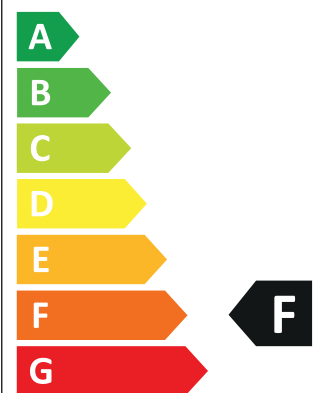

GLOW

VS-119

VISIONAL
LED MIRROR GLOW VS-119

24
kWh/1000h

2019/2015

Elektriskie dati

Electrical data

Jauda / Wattage	24W
Spriegums / Voltage	AC230V
Tīkla frekvence / Mains frequency	50 Hz

Fotometriskie dati

Photometrical data

Gaismas plūsma / Luminous flux	2503 Lumen
Gaismas temperatūra / Color temperature	2700-6500K
Gaismas krāsa / Light color	Silti-neitrāli-auksti balts / Warm-neutral-cold white
Krāsu atveidošanas indekss / Color rendering index	CRI ≥ 80
LED diodi / LED diodes	SMD2835
Stara leņķis / Beam angle	120°
Dimmējams / Dimmable	Jā / Yes

Izmēri

Dimensions

Garums / Length	600 mm
Augstums / Height	800 mm
Stikla platums / Glass width	5 mm
Svars / Weight	5.7 kg

Pielietojums un sertifikāti

Application and certificates

Aizsardzības klase IP / Protection class IP	IP44
Resurss / Lifespan	30 000h
Energoefektivitātes klase / Energy efficiency class	F
Sertifikāti / Certificates	CE, RoHS
Garantija / Warranty	3 gadi / 3 years